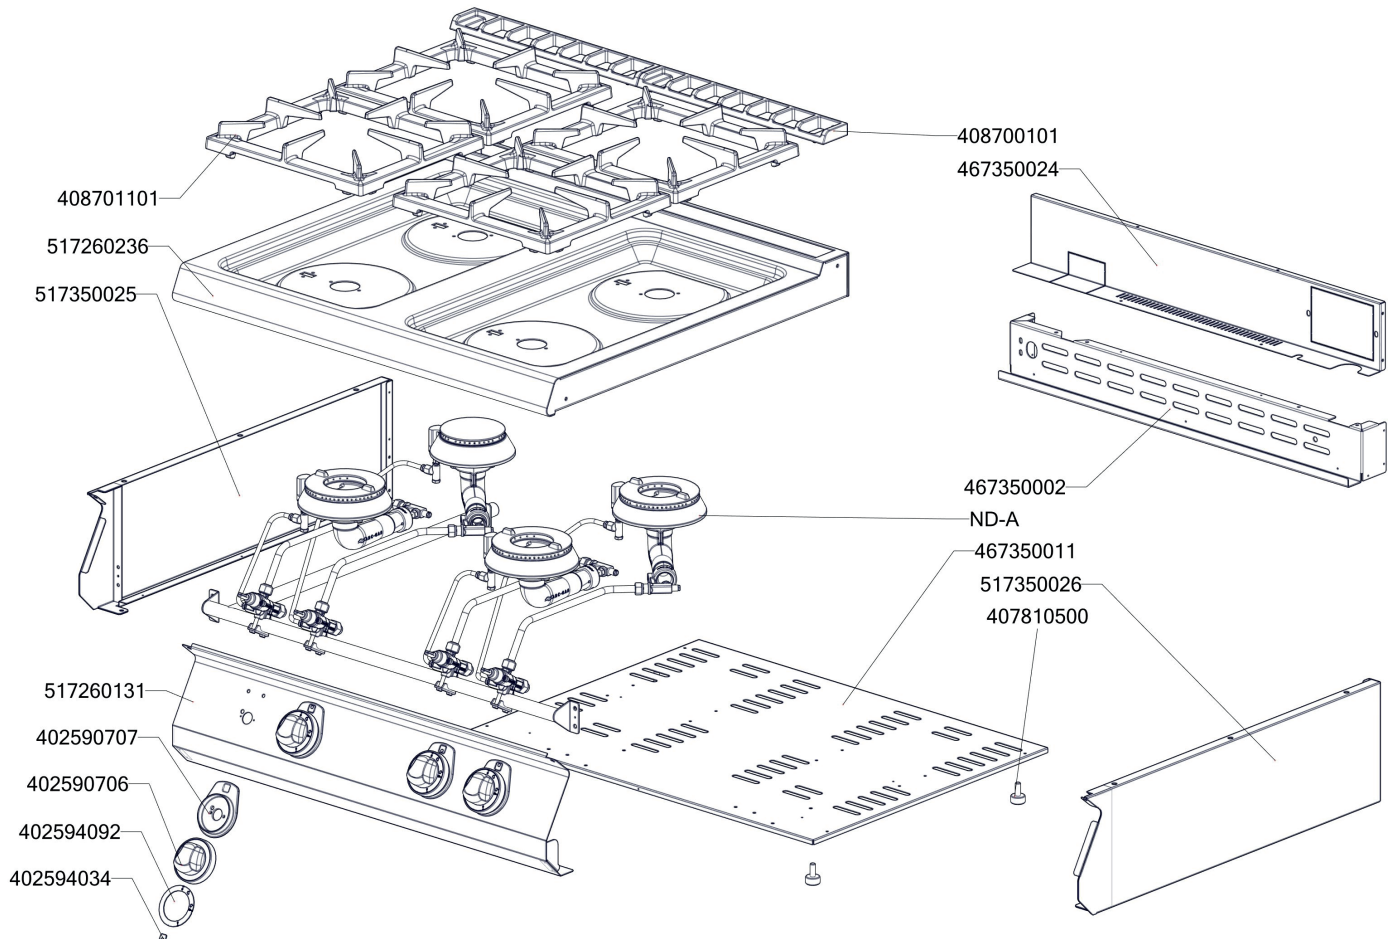

# Exploded view

SPS 708 G

ROZKRES 1/2

# Exploded view

SPS 708 G

ROZKRES 2/2

# Exploded view

SPS 708 G

POLOŽKA	ČÍSLO
Hořák SF 85 - základna	404000168
Hořák SF 85 - tělo	404000315
Hořák SF 85 - rozvaděč plamene SM	404000166
Hořák SF 65 - základna	404000314
Hořák SF 65 - tělo	404000313
Hořák SF 65 - rozvaděč plamene SM	404000165
Kohout plynový ARC L 700 651	404500141
Hořák CF-RM - pilotní hořák + tryska 24	404000310
Hořák CF-RM - regulace vzduchu	404000318
Termočlánek 600mm M9x1 (L700)	404050312
NM70011 Dno modulu 780	467350011
NM70024 Zadní kryt 780	467350024
polotovar NM70025 levá bočnice topu L700	517350025
polotovar NM70026 pravá bočnice topu L700	517350026
polotovar SP70080 hořáková komora SPS 704 - bodování	517260080
SP70163 trubka přív.pozink. SP-708 G s maticemi	527260971
polotovar SP70131 přední panel s dorazy SP-708 G - bodování	517260131
polotovar SP70153 GN-1-1-40-prolisovana	517260153
polotovar SP70186 SPS trubka med d10mm H1	517260186
polotovar SP70187 SPS trubka med d10mm H2	517260187
polotovar SP70188 SPS trubka med d10mm H3	517260188
polotovar SP70189 SPS trubka med d6mm PILOT1	517260189
polotovar SP70190 SPS trubka med d6mm PILOT2	517260190
polotovar SP70066 Vrchní deska SPS-708 - čištěná	517261066
Rošt komínku L700 posmaltovaný - nákup	408700105
Rošt SPG L700 posmaltovaný - nákup	408700106