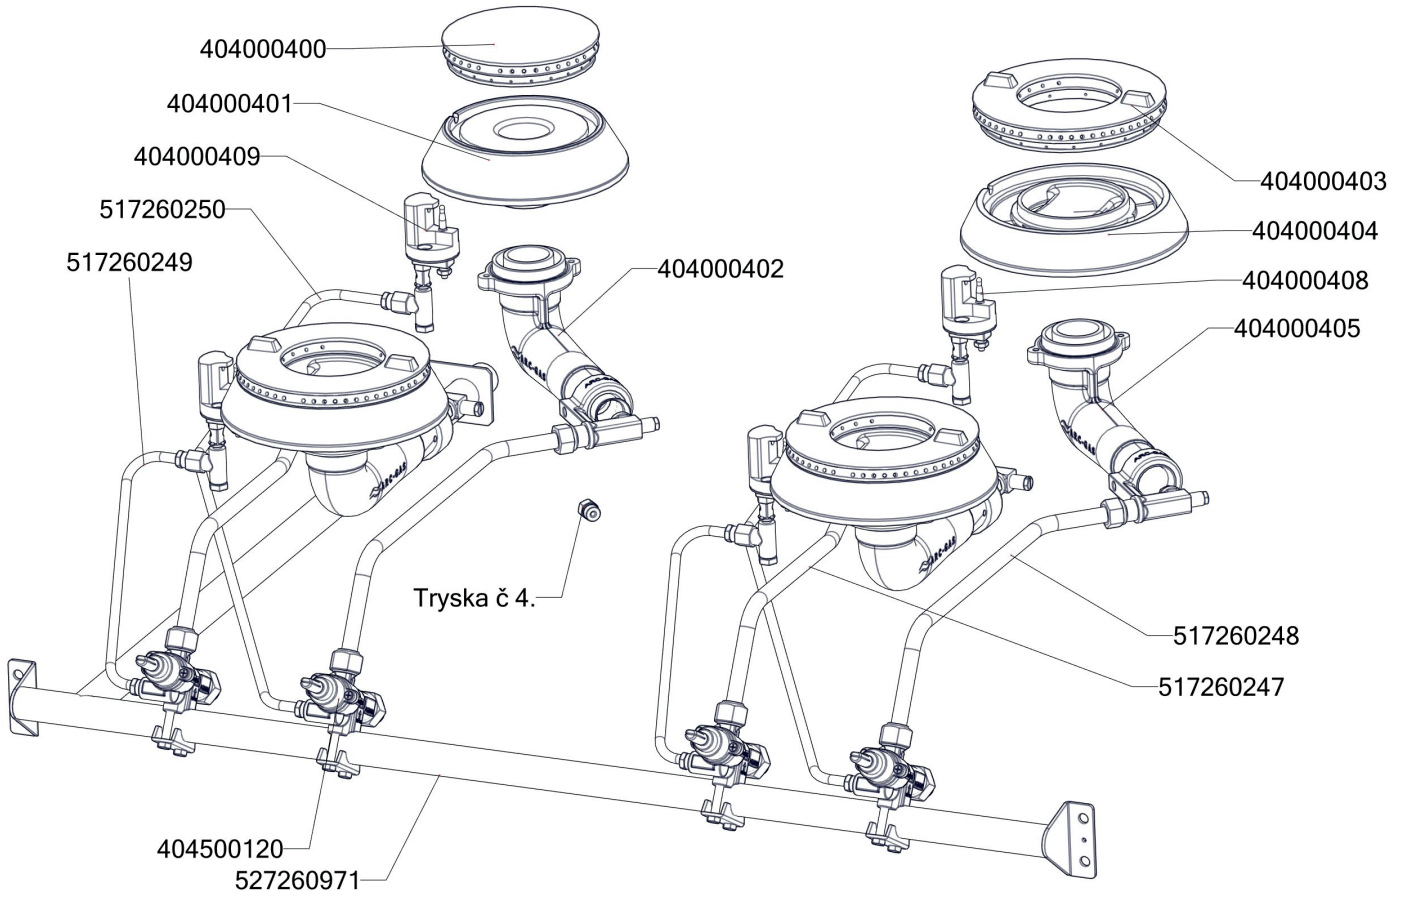

# Exploded view

SPS 708 G

ROZKRES 1/2

# Exploded view

SPS 708 G

ROZKRES 2/2

# Exploded view

SPS 708 G

POLOŽKA	ČÍSLO
Hořák SF 85 - základna	404000168
Hořák SF 85 - tělo	404000315
Hořák SF 85 - rozvaděč plamene SM	404000166
Hořák SF 65 - základna	404000314
Hořák SF 65 - tělo	404000313
Hořák SF 65 - rozvaděč plamene SM	404000165
Kohout plynový ARC L 700 651	404500141
Hořák CF-RM - pilotní hořák + tryska 24	404000310
Hořák CF-RM - regulace vzduchu	404000318
Termočlánek 600mm M9x1 (L700)	404050312
NM70011 Dno modulu 780	467350011
NM70024 Zadní kryt 780	467350024
polotovar NM70025 levá bočnice topu L700	517350025
polotovar NM70026 pravá bočnice topu L700	517350026
polotovar SP70080 hořáková komora SPS 704 - bodování	517260080
SP70163 trubka přív.pozink. SP-708 G s maticemi	527260971
polotovar SP70131 přední panel s dorazy SP-708 G - bodování	517260131
polotovar SP70153 GN-1-1-40-prolisovana	517260153
polotovar SP70186 SPS trubka med d10mm H1	517260186
polotovar SP70187 SPS trubka med d10mm H2	517260187
polotovar SP70188 SPS trubka med d10mm H3	517260188
polotovar SP70189 SPS trubka med d6mm PILOT1	517260189
polotovar SP70190 SPS trubka med d6mm PILOT2	517260190
polotovar SP70066 Vrchní deska SPS-708 - čištěná	517261066
Rošt komínku L700 posmaltovaný - nákup	408700105
Rošt SPG L700 posmaltovaný - nákup	408700106